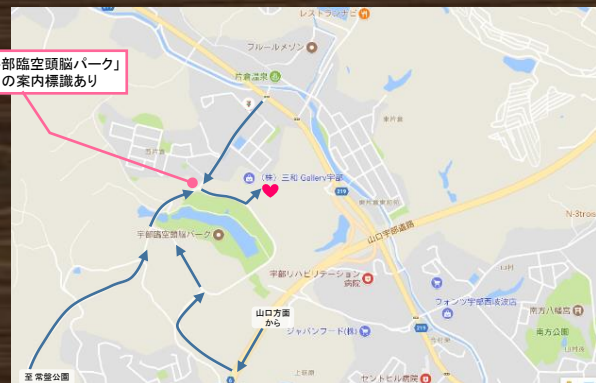

LINE

Facebook

BLOG

“山ヒメ”って?
→女性の笑顔を応援したい!!
そんな者をもつ仲間が集まる
場所です。
出店者(有料スクール・物販
も可)随時募集中です★

「宇部臨空頭脳パーク」
の案内標識あり

■ (株) 三和Gallery宇部 へのアクセス
〒755-0151

山口県宇部市西岐波区宇部臨空頭脳パーク13番 <TEL: (0836)-54-1130>

後援: 宇部市、宇部日報社、宇部市スポーツコミッション、FMきくら
共催: NPO法人日本マタニティ整体協会