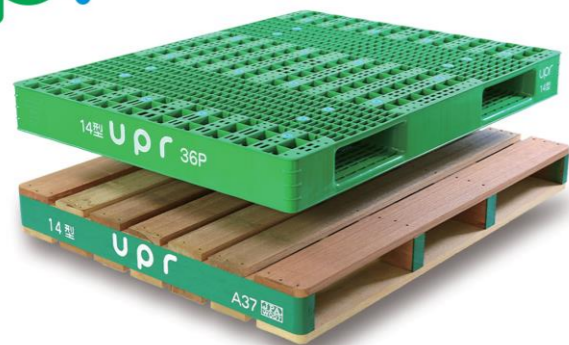

志
心なつた

うべまちなかオレンジフェスタ

UBE
MACHINAKA
**ORANGE
FESTA**

先着**100**個 プレゼント

▷オリジナルバッジ

うべまちなかオレンジフェスタのオリジナル
レノファバッジを先着100人にプレゼント!

会場：銀天エコプラザ (まちなか環境学習館)
時間：10:00~ (なくなり次第終了)

先着**100**人

▷ゲーフラ作成教室

ゲーフラとは、ゲートフラッグのことで、
サポーターやファンが観戦時に両手で持つ旗
のこと。

自分オリジナルのゲーフラを作って、
レノファを応援に行こう!

(株) セキュア24

宇部市芝中町1-25
TEL:39-6611

(有) 秋村工務店

宇部市岬町1丁目8-3
TEL:31-1856

(有) にいや

宇部市床波2-8-15
TEL:51-0218

(株) 徳富建築

宇部市大小路3丁目4-40-6
TEL:36-4790

(株)ユーロードサービス

宇部市大字中山103-1
TEL:22-4580

鉄板居酒屋Calcio

宇部市中央町1-3-17
TEL:39-9588

株式会社山原商会
yamahara Now & Future. The circulation of goodness.

やってみよう
upr

使いたいときに、
使いたい枚数だけのパレットレンタル。

無駄が少なくエコな仕組みで管理費を軽減します。

ユーピーアール株式会社

東京 〒100-0011 東京都千代田区内幸町1-3-2 内幸町東急ビル12F
本社 TEL:03-3593-1730/FAX:03-3593-3020

宇部 〒755-0032 山口県宇部市寿町3-5-26
本社 TEL:0836-31-9020/FAX:0836-31-9022

レノファと一緒にまちで遊ぼう!

宇部 x レノファ まちなか足あとプロジェクト始動!

第1回

うべまちなかオレンジフェスタ

SUPPORTED BY RENOFA

UBE
MACHINAKA

平成29年

**ORANGE
FESTA**

5月28日(日)

10:00~

会場：宇部市中央町三丁目
▷多世代交流スペースしばふ広場
▷銀天街アーケード
▷銀天エコプラザ前

レノファ山口FCの
レノ丸がやって来る!
選手も来場予定

飲食・物販
コーナーも
あるよ!