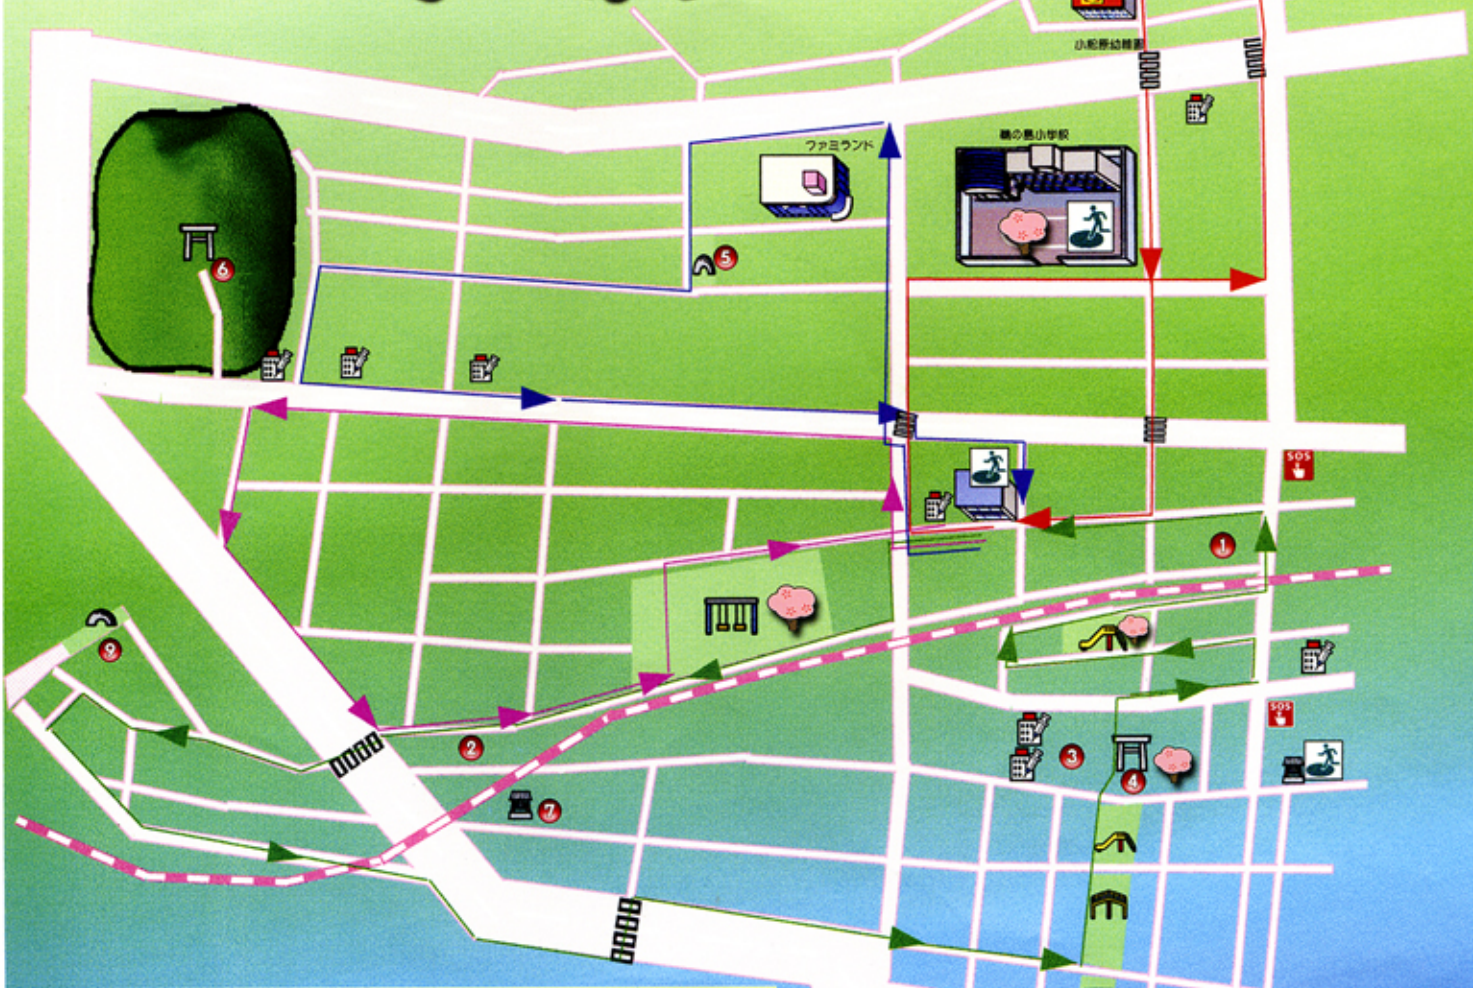

鶴の島ふれあいマップ

お勧めウォーキングコース!

宇部市健康づくりセンター

-  4km (177歩) 桃山・六角堂コース
-  3.2km (142.8歩) 助田・松涛公園コース
-  1.7km (75.4歩) 鍋倉山・鶴の島公園コース
-  1.6km (72歩) 浜児童公園・鍋倉山コース

桜の見所

夜景の見所

鶴の島ふれあいセンター

校区内の病院

広域緊急避難場所
・鶴の島小学校・ふれあいセンター・浄円寺

スーパー防犯灯